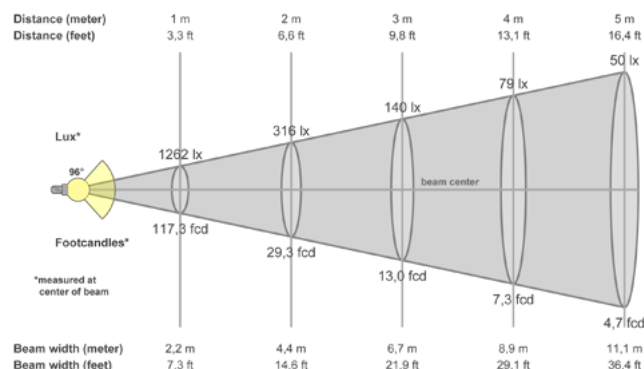

Освещение общественных помещений, офисов и ЖКХ

Характеристики

Офис Премиум призма, 28 Вт арт. VILED VILED CC
01-Y-A-28-590.590.15-4-0-65

Основные характеристики светильника

Светодиодный светильник «Офис Премиум призма», 28 Вт	
Степень защиты от внешних воздействий, IP	65
Класс защиты от поражения эл. током	I
Климатическое исполнение	УХЛ4
Габаритные размеры светильника, мм	595x595x15
Масса светильника, НЕТТО, кг	1
Количество светильников в упаковке, шт.	5
Габаритные размеры упаковки, мм	610x610x110
Масса БРУТТО, кг	6,2
Материал корпуса	Пластик
Материал рассеивателя	Полистирол
Гарантия	3 года
Тип крепления	Встраиваемый/Накладной

Код товара: **3633**

Схема крепления / подключения

Электротехнические характеристики:

Напряжение питания, В	170-264
Диапазон рабочих частот, Гц	50/60
Потребляемая мощность, Вт	28
Коэффициент мощности светильника, cos φ	≥ 0,9
Температура эксплуатации, °С	+40 / -10

Кривые силы света

Светотехнические характеристики:

Световой поток светильника (номинальный), Лм	3080 ÷ 3360
Цветовая температура, К	4000
Индекс цветопередачи, Ra	≥ 80
Кривая силы света	Д (косинусная)
Коэффициент пульсации, %	< 5
Ресурс светодиодов, час.	100 000