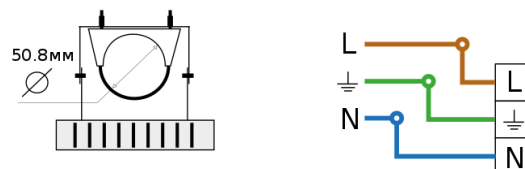

Схема крепления / подключения

Крепление универсальное

Электротехнические характеристики:

Напряжение питания, В	170-264
Диапазон рабочих частот, Гц	50 / 60
Потребляемая мощность, Вт	32
Коэффициент мощности светильника, cos φ	≥ 0,95
Температура эксплуатации, °С	+50 / -45

Светотехнические характеристики:

Световой поток светильника (номинальный), Лм	3680 ÷ 4000
Цветовая температура, К	4000
Индекс цветопередачи, Ra	≥ 80
Кривая силы света	Г (глубокая)
Ресурс светодиодов, час.	100 000